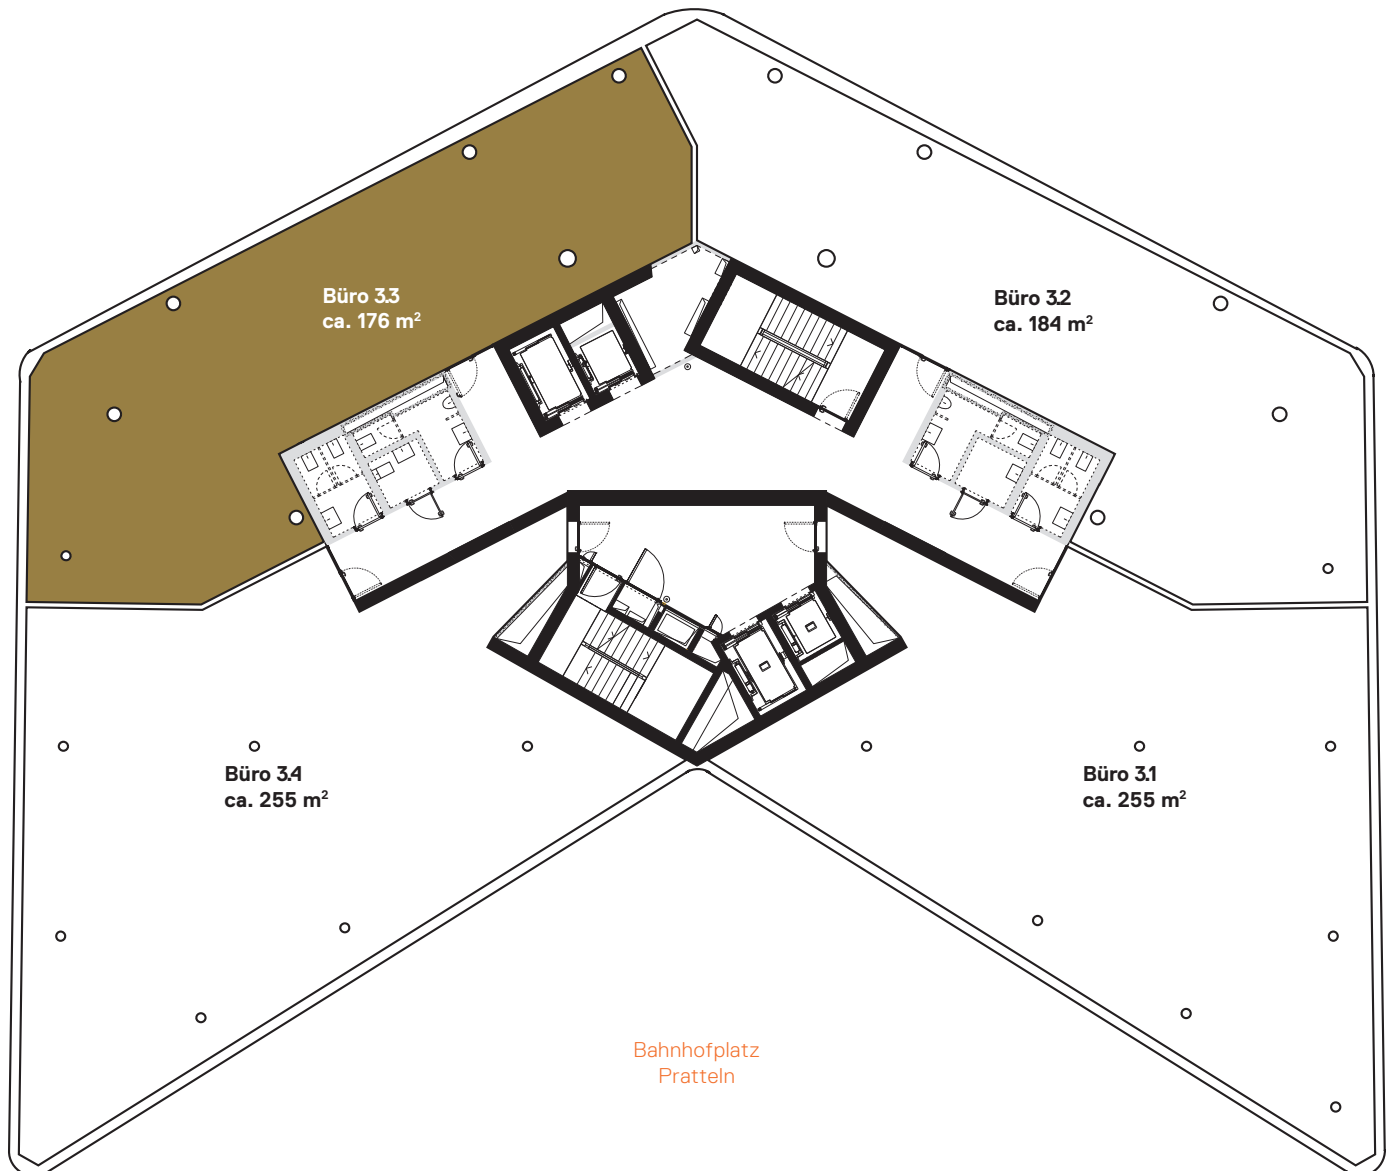

AQUILA

Salinenstrasse

Büro 3.3

3. Obergeschoss

Nettofläche: ca. 176 m²

MST 1:250  2 m