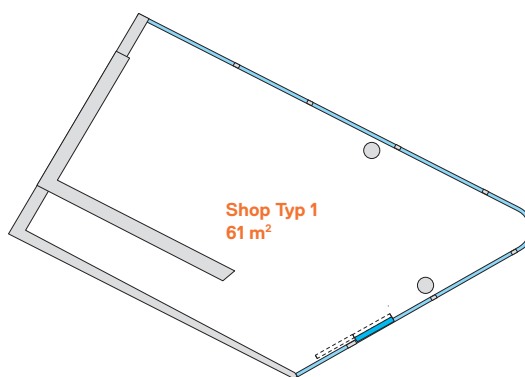

AQUILA

Bahnhofplatz Pratteln

Shop Typ 1
Erdgeschoss
Nettofläche: ca. 61 m²

MST 1:200  2 m